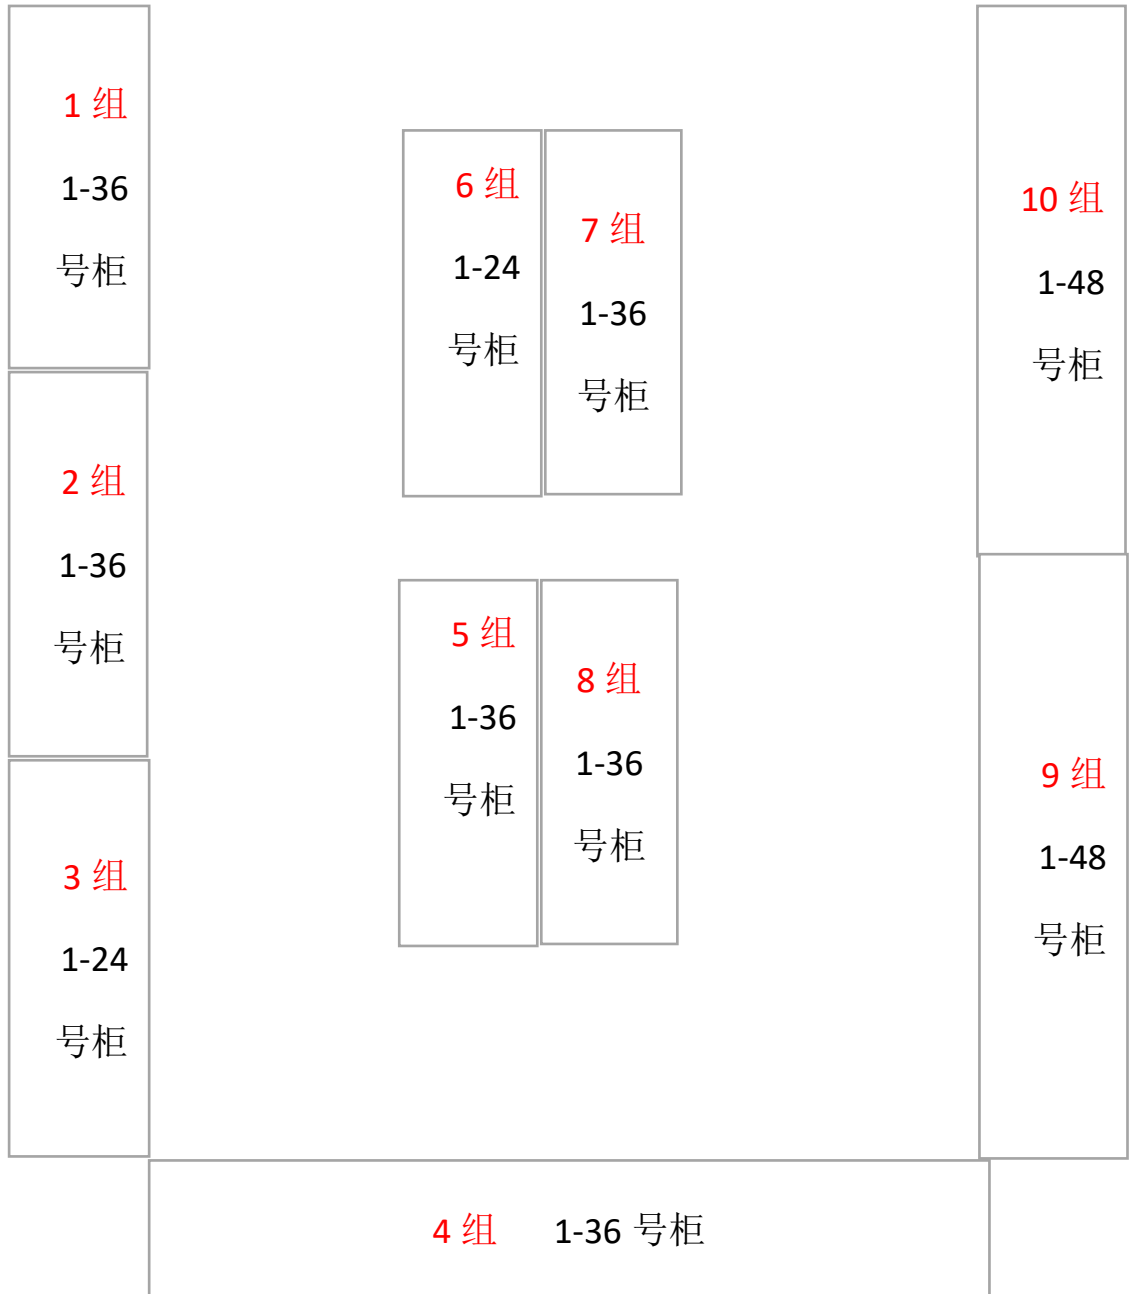

关于 2022 年度图书馆五八楼考研寄包柜的分配公示

各位读者：

图书馆主馆本批次五楼和八楼考研寄包柜分配表公示如下，请以下同学携带好一卡通，于 11 月 21 日至 11 月 22 日的 8:30-16:00，在图书馆五楼和八楼寄包柜现场，根据柜号排队，由图书馆工作人员集中注册分配。

五楼考研寄包柜位置示意图如下：

八楼东北角寄包间内，考研寄包柜位置示意图如下：

2022 年考研寄包柜分配名单

学号	姓名	楼层	组号	柜号
193***2709	段*栋	五楼	1	27
193***1021	莫*高	五楼	1	28
193***1030	张*泽	五楼	1	29
192***0709	倪*亭	五楼	1	30
193***0815	黄*亮	五楼	1	31
193***0814	贺*龙	五楼	1	32
193***1104	师*洁	五楼	1	33
191***0405	李*晴	五楼	1	34
193***2527	杨*	五楼	1	35
193***3304	乃*比	五楼	1	36
191***0301	陈*洋	五楼	1	37
191***1627	邵*	五楼	1	38
193***1331	郑*中	五楼	1	39
191***0131	徐*超	五楼	1	40
193***0130	张*业	五楼	1	41
193***2221	汪*航	五楼	1	42
193***2226	杨*	五楼	1	43
191***0228	赵*	五楼	1	44
191***0121	朱*晨	五楼	1	45
193***2306	周*宇	五楼	1	46
193***0713	郑*琪	五楼	1	47
193***0917	厉*	五楼	1	48
193***0206	于*琪	五楼	2	1
193***0203	李*佳	八楼	2	1
193***1605	唐*珧	八楼	2	2
193***0608	张*靖	八楼	2	3
193***0202	龚*馨	八楼	2	4
191***1430	张*源	八楼	2	5
193***1119	刘*亮	八楼	2	6
191***0213	张*	八楼	2	7
191***0204	李*	八楼	2	8
193***0314	赵*帆	八楼	2	9
191***1626	马*	八楼	2	10
193***1304	施*佳	八楼	2	11
192***0142	邹*鹏	八楼	2	12
193***2609	段*翔	八楼	2	13
193***0503	李*	八楼	2	14
193***1517	梁*	八楼	2	15
193***0412	薛*瑶	八楼	2	16
193***0806	张*芝	八楼	2	17