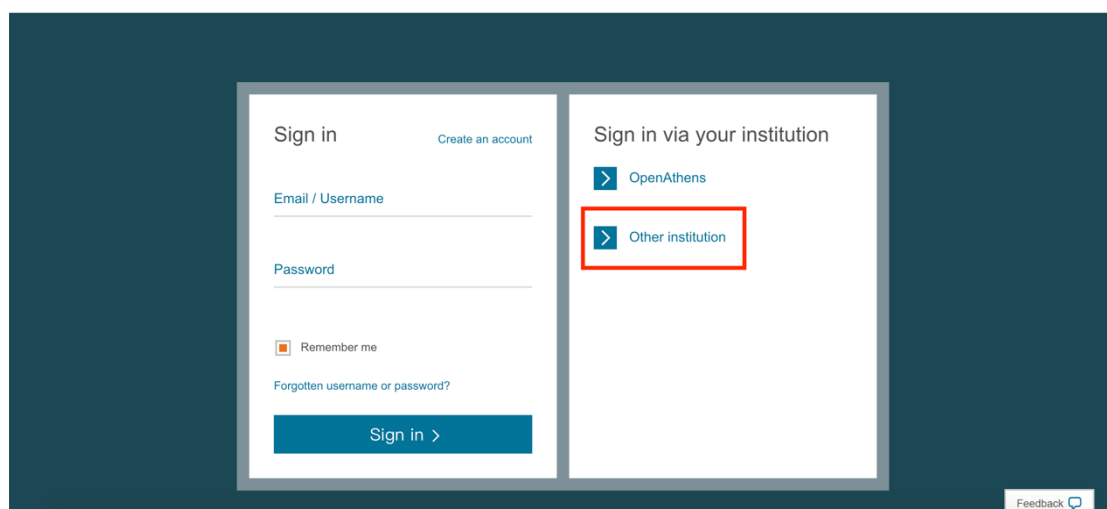

1. ScienceDirect

1) 在浏览器地址栏中输入平台域名 <https://www.sciencedirect.com/>; 点开右上角图标, 选择“Sign in”, “other institution”, 进入身份联盟选择页面。