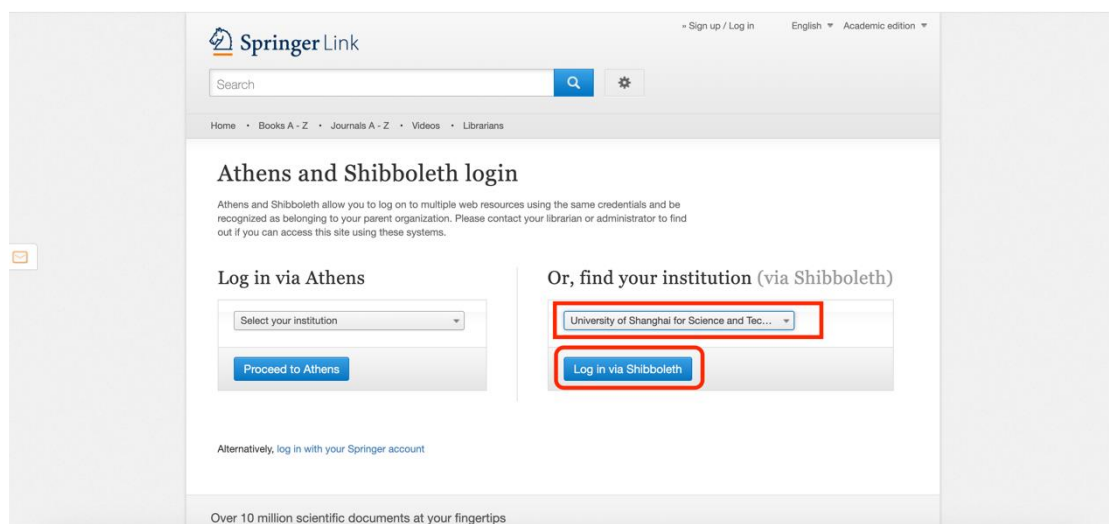

账号

密码

不保存账号信息
 清除历史授权信息

4) 登录成功后，显示您的个人信息。

中国知网
www.cnki.net
中国知识基础设施工程

您即将访问如下服务：
中国知网 of Tongfang Knowledge Network
Technology

该服务由以下服务机构提供：
<https://fsso.cnki.net>

将向服务机构提供如下信息：

cn	██████████
domainName	usst.edu.cn
eduPersonScopedAffiliation	student@usst.edu.cn
uid	██████████

4. SpringerLink

1) 打开浏览器，输入 <https://link.springer.com/>，点击右上角“Sign up / Log in”。

2) 选择“Log in via Shibboleth or Athens”

Welcome back. Please log in.

Form for logging in. It includes fields for Email and Password, a Log in button, and a link for forgotten passwords. Below the login fields, there are three options: "Log in using a corporate account", "Log in via Shibboleth or Athens" (circled in red), and "Problems logging in?".

3) 在 Log in via Shibboleth 上面的“Select your institution”输入：“University of Shanghai for Science and Technology”

- 4) 进入上海理工大学登录页面，输入我校统一身份认证的用户名、密码。验证成功后，即可访问 SpringerLink 文献资源。

5. IEEE

- 1) 点击 <https://ieeexplore.ieee.org/> 登录 IEEE Xplore 平台，选择页面上方的“Institutional Sign In”。