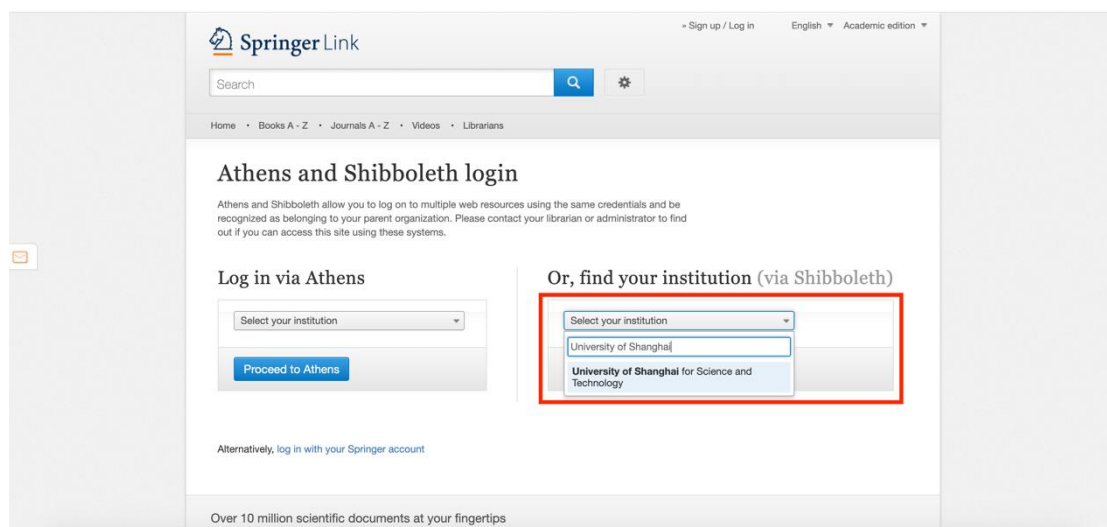

cn	██████████
domainName	usst.edu.cn
eduPersonScopedAffiliation	student@usst.edu.cn
uid	██████████

4. SpringerLink

1) 打开浏览器，输入 <https://link.springer.com/>，点击右上角“Sign up / Log in”。

2) 选择“Log in via Shibboleth or Athens”

Welcome back. Please log in.

Form for logging in. It includes fields for Email and Password, a Log in button, and a link for forgotten passwords. Below the login fields, there are three options: "Log in using a corporate account", "Log in via Shibboleth or Athens" (circled in red), and "Problems logging in?".

3) 在 Log in via Shibboleth 上面的“Select your institution”输入：“University of Shanghai for Science and Technology”

- 4) 进入上海理工大学登录页面，输入我校统一身份认证的用户名、密码。验证成功后，即可访问 SpringerLink 文献资源。

5. IEEE

- 1) 点击 <https://ieeexplore.ieee.org/> 登录 IEEE Xplore 平台，选择页面上方的“Institutional Sign In”。

2) 点击 Shibboleth。

3) 在弹出的界面，查找“University of Shanghai for Science and Technology”或在检索框内输入“University of Shanghai for Science and Technology”进行检索。

4) 进入上海理工大学登录页面，输入我校统一身份认证的用户名、密码。验证成功后，即可访问 EBSCO 的文献资源。