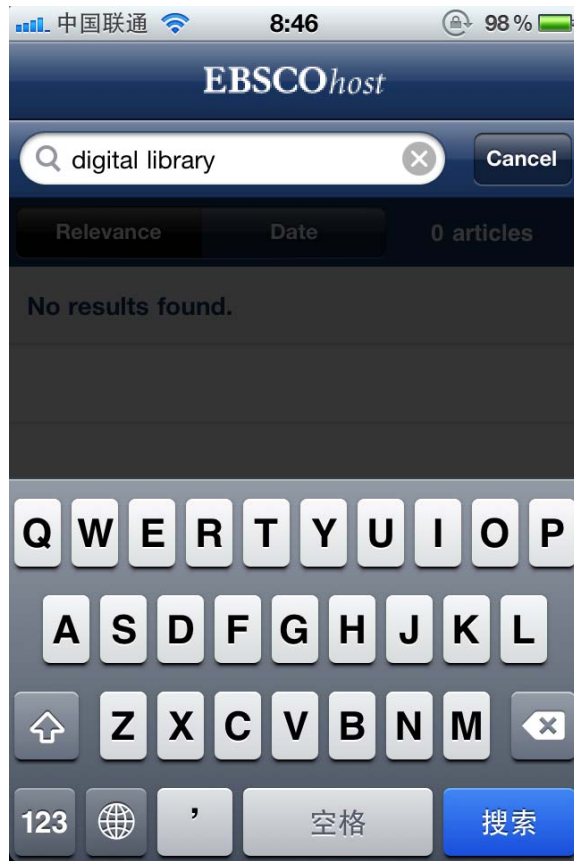

手机接收邮件并于24小时内点击密钥验证链接

开始使用：点击已安装好的EBSCOhost应用程序

配置所需检索数据库

用**Settings**按钮设定相关检索限定条件

输入检索词开始检索

检索结果按相关度排序

检索结果按日期排序

点击篇名打开文章简介界面