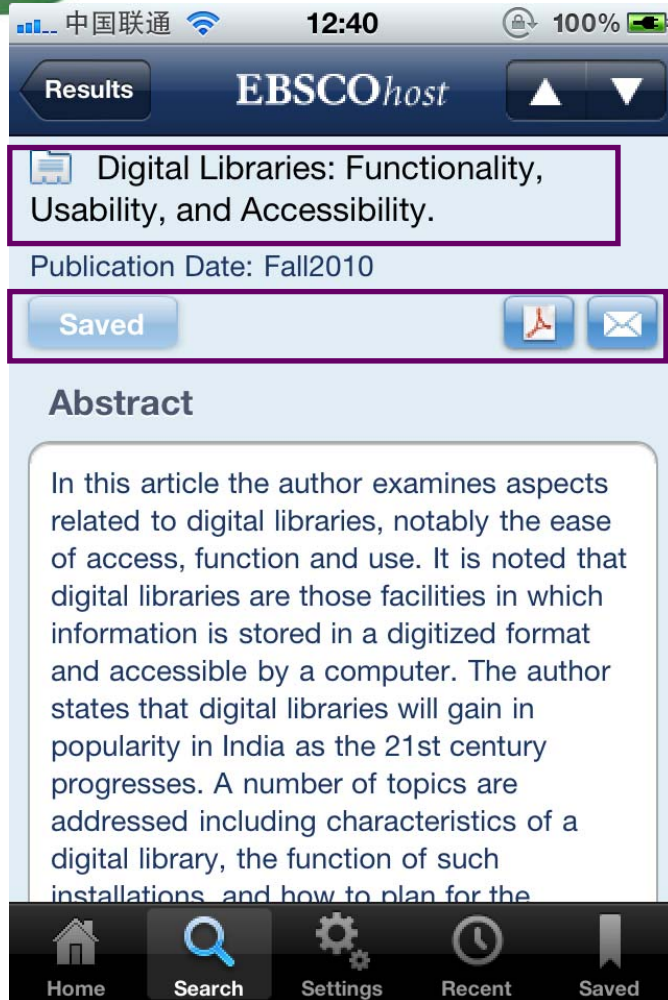

手机接收邮件并于24小时内点击密钥验证链接

开始使用：点击已安装好的EBSCOhost应用程序

配置所需检索数据库

用**Settings**按钮设定相关检索限定条件

输入检索词开始检索

检索结果按相关度排序

检索结果按日期排序

点击篇名打开文章简介界面