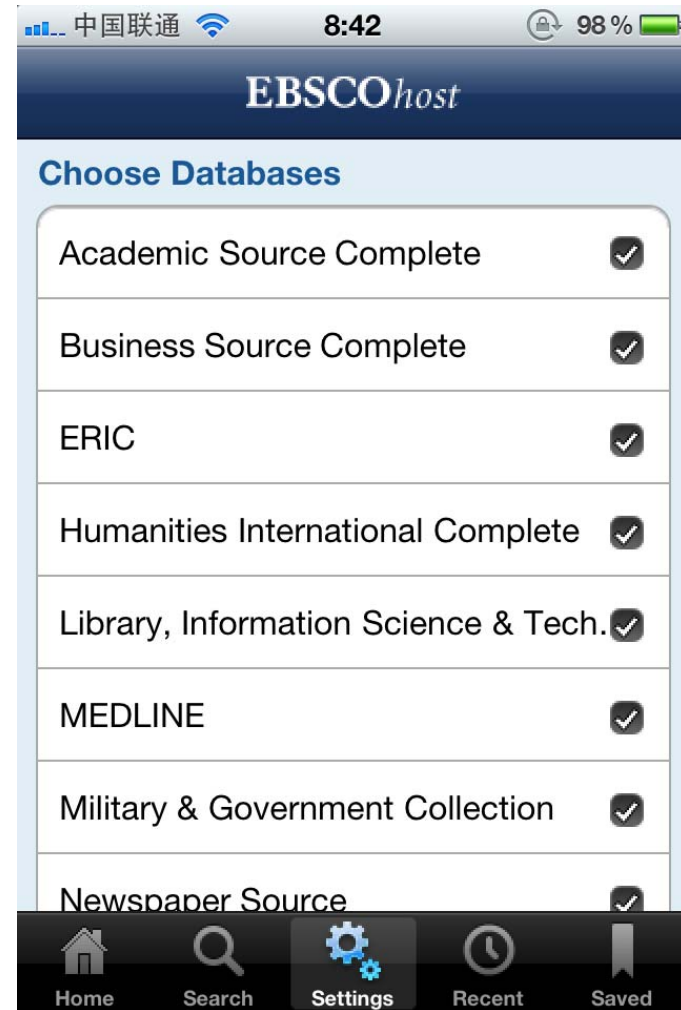

名列表 更多信息

Business Source Complete

Business Source Complete 是世界权威的学术类商业期刊全文数据库，收录了 1,300 多种期刊的可检索参考文献。还收录有 1,300 多种期刊的可检索参考文献。追溯到 1886 年的最重要学术类商业期刊的索引

名列表 更多信息

Regional Business News

Regional Business News 提供综合型地区商务出版物的全文信息。Regional Business News 包含 80 多篇涉及美国所有城市和农村的地区商务报告。单击此处获取完整的标题目录。单击此处获取更多信息。

Questions? Visit the [support page](#) or send an email to support@ebSCO.com.

Thank you!
EBSCO Publishing

根据邮件提示步骤分别在手机上操作：

1.手机中免费下载安装**EBSCOhost**应用（**app**）

2.手机接收邮件并于**24**小时内点击密钥验证链接，该密钥有效期**9**个月

手机中免费下载安装EBSCOhost应用 (app)

手机接收邮件并于24小时内点击密钥验证链接

开始使用：点击已安装好的EBSCOhost应用程序

配置所需检索数据库

用**Settings**按钮设定相关检索限定条件

输入检索词开始检索

检索结果按相关度排序

检索结果按日期排序

点击篇名打开文章简介界面