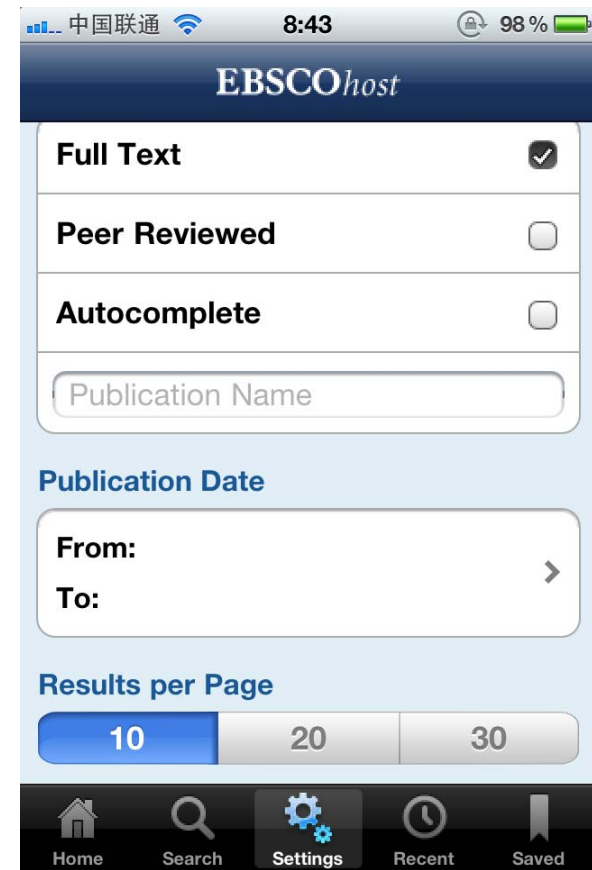

Questions? Visit the [support page](#) or send an email to support@ebSCO.com.

Thank you!
EBSCO Publishing

根据邮件提示步骤分别在手机上操作：

1.手机中免费下载安装**EBSCOhost**应用（**app**）

2.手机接收邮件并于**24**小时内点击密钥验证链接，该密钥有效期**9**个月

手机中免费下载安装EBSCOhost应用 (app)

手机接收邮件并于24小时内点击密钥验证链接

开始使用：点击已安装好的EBSCOhost应用程序

配置所需检索数据库

用**Settings**按钮设定相关检索限定条件

输入检索词开始检索

检索结果按相关度排序

检索结果按日期排序

点击篇名打开文章简介界面