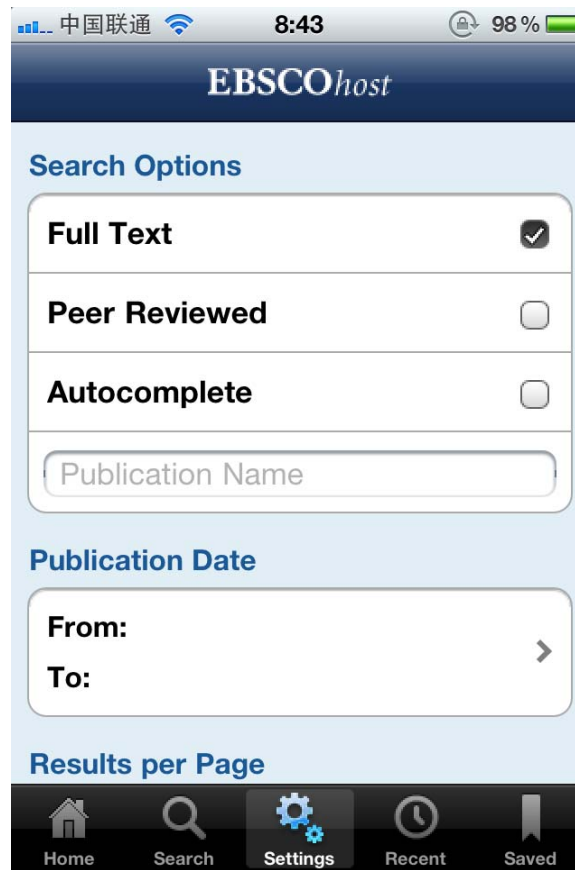

Questions? Visit the [support page](#) or send an email to support@ebSCO.com.

Thank you!
EBSCO Publishing

根据邮件提示步骤分别在手机上操作：

1.手机中免费下载安装**EBSCOhost**应用（**app**）

2.手机接收邮件并于**24**小时内点击密钥验证链接，该密钥有效期**9**个月

手机中免费下载安装EBSCOhost应用 (app)

手机接收邮件并于24小时内点击密钥验证链接

开始使用：点击已安装好的EBSCOhost应用程序

配置所需检索数据库

用**Settings**按钮设定相关检索限定条件

输入检索词开始检索

检索结果按相关度排序

检索结果按日期排序

点击篇名打开文章简介界面