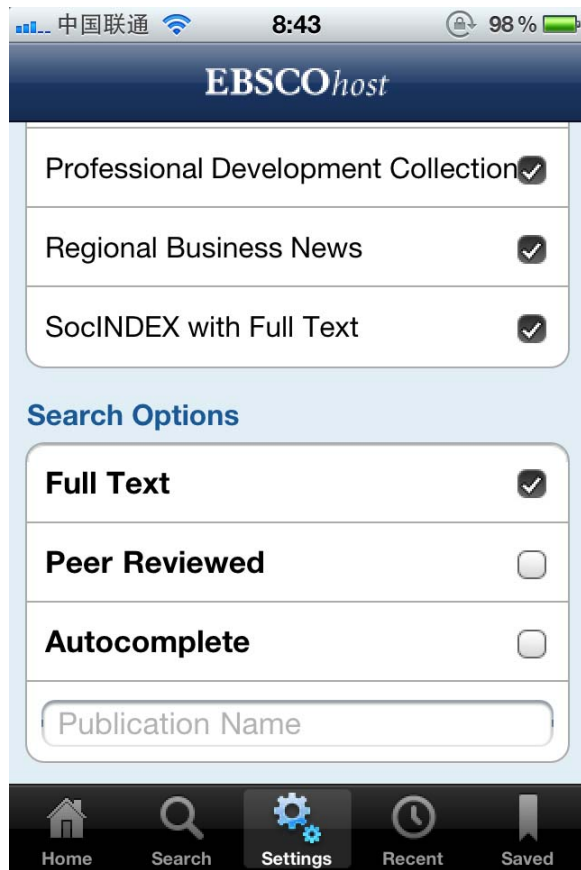

Questions? Visit the [support page](#) or send an email to support@ebSCO.com.

Thank you!
EBSCO Publishing

根据邮件提示步骤分别在手机上操作：

1.手机中免费下载安装**EBSCOhost**应用（**app**）

2.手机接收邮件并于**24**小时内点击密钥验证链接，该密钥有效期**9**个月

手机中免费下载安装EBSCOhost应用 (app)

手机接收邮件并于24小时内点击密钥验证链接

开始使用：点击已安装好的EBSCOhost应用程序

配置所需检索数据库

用**Settings**按钮设定相关检索限定条件

输入检索词开始检索

检索结果按相关度排序

检索结果按日期排序

点击篇名打开文章简介界面